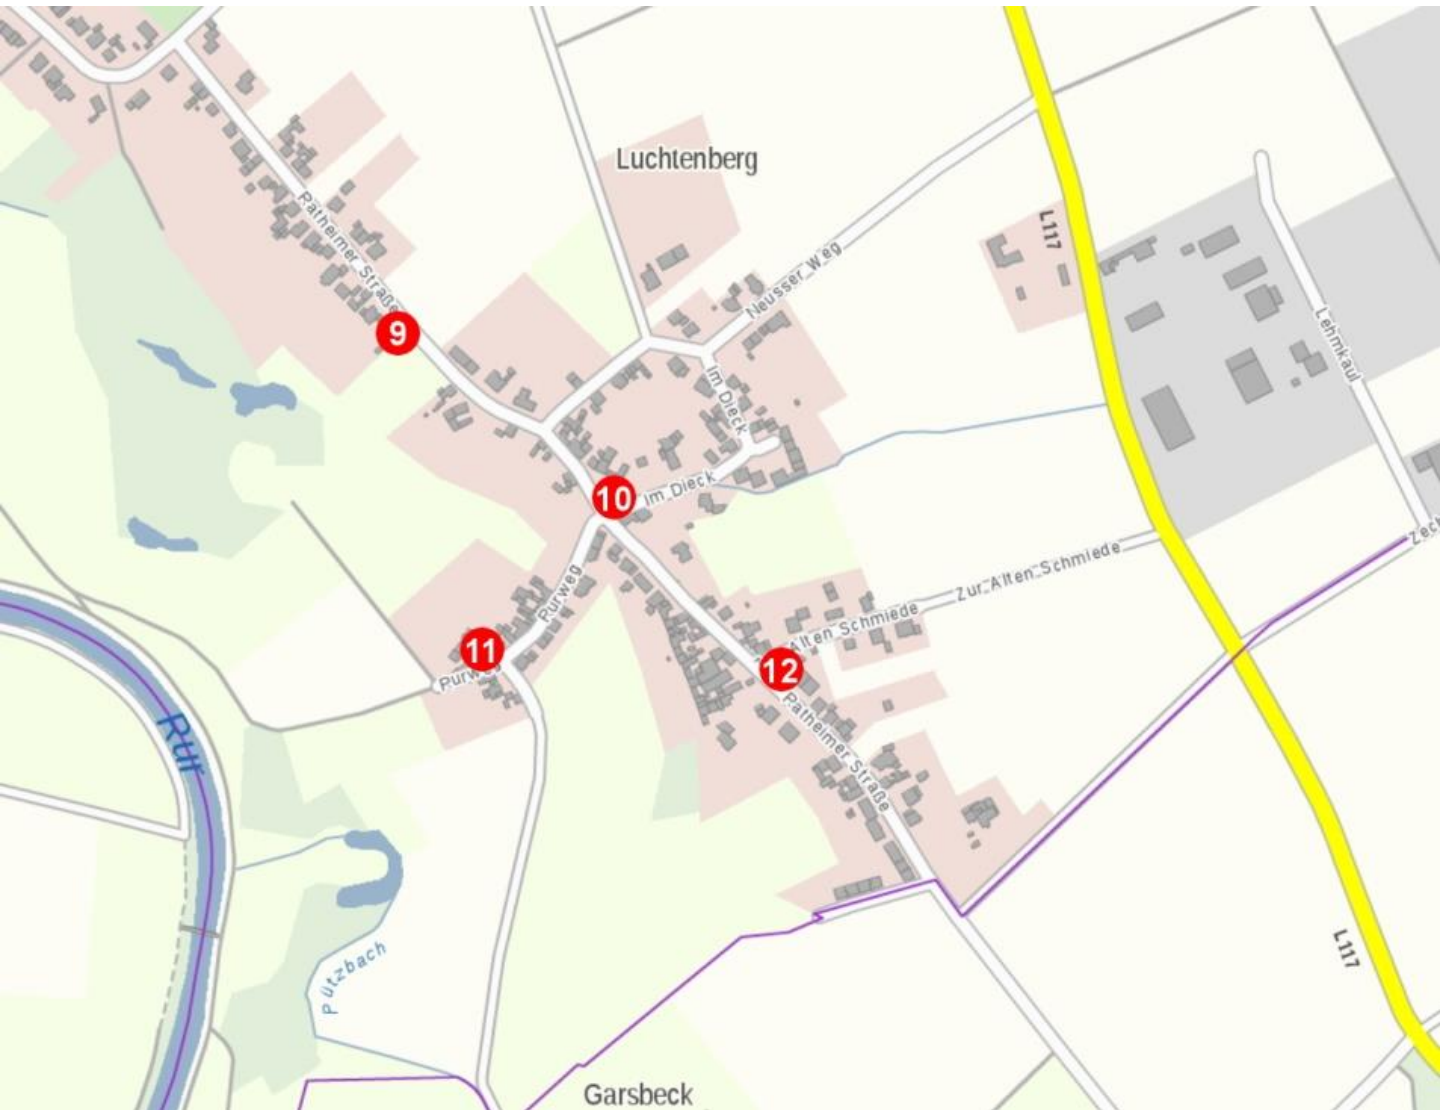

Der Orsbeck-Luchtenberger Geschichtspfad

Übersicht Orsbeck-Luchtenberg – Bereich 2

- 9- Der Orsbecker Hartenbauer
- 10- Im Dieck
- 11- In de Hött
- 12- Die alte Schmiede